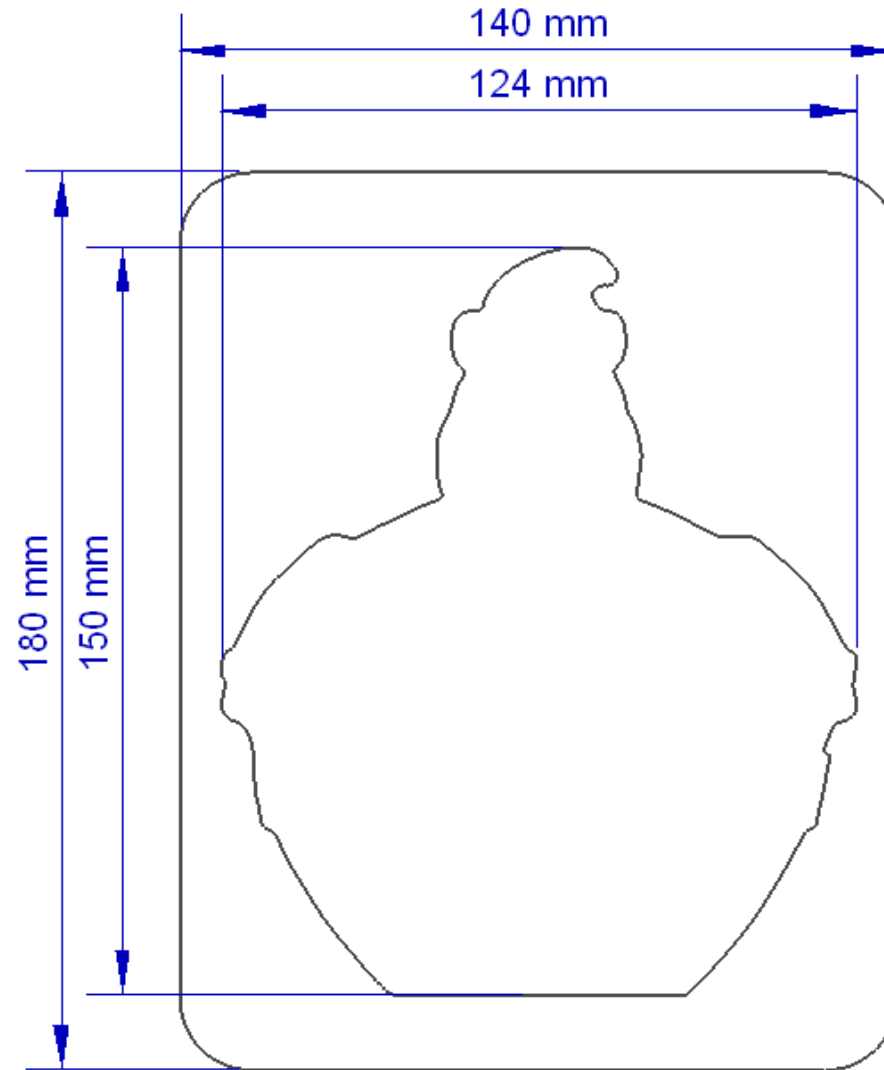

CODE ARTICLE	Père Noël
DESIGNATION	Moule sujet Père Noël hauteur 100 mm

CODE ARTICLE	Père Noël
DESIGNATION	Moule sujet Père Noël hauteur 150 mm